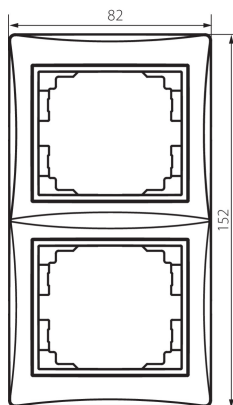

24767 DOMO 01-1520-002 bi

Kettes keret, függőleges

5905339247674

ÁLTALÁNOS ADATOK:

Szín: fehér

Szélesség [mm]: 81

Magasság [mm]: 152

MŰSZAKI ADATOK:

Anyag: PC

Műanyag: PC

LOGISZTIKAI ADATOK:

Csomagolás típusa: 10

Darabszám közbenső csomagolásban: 10

Darabszám gyűjtőcsomagolásban: 120

Nettó egységsúly [g]: 32

Súly [g]: 43.42

Egységcsomagolás hossza [cm]: 10

Egységcsomagolás szélessége [cm]: 1.5

Egységcsomagolás magassága [cm]: 21.5

Doboz súlya [kg]: 5.2104

Karton szélessége [cm]: 18

Doboz magassága [cm]: 42

Doboz hossza [cm]: 37.5