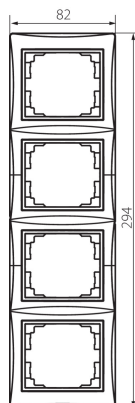

## 24769 DOMO 01-1540-002 bi

Négyes keret, függőleges

5905339247698

### ÁLTALÁNOS ADATOK:

**Szín:** fehér

**Szélesség [mm]:** 81

**Magasság [mm]:** 294

**Egységcsomagolás szélessége [cm]:** 1

**Egységcsomagolás magassága [cm]:** 36.5

**Doboz súlya [kg]:** 9.1596

**Karton szélessége [cm]:** 32

**Doboz magassága [cm]:** 42

**Doboz hossza [cm]:** 37.5

**Karton térfogata [m<sup>3</sup>]:** 0.0504