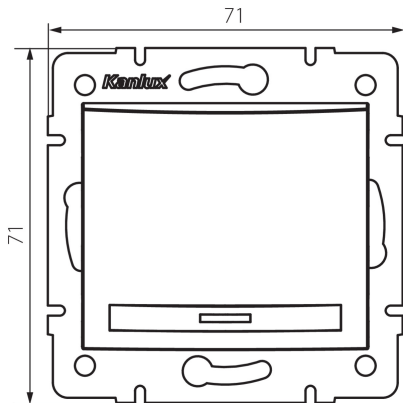

24783 DOMO 01-1110-203 kr

Jelzőfényes egypólusú kapcsoló

5905339247834

ÁLTALÁNOS ADATOK:

Szín: krémszínű

Beszereles helye: szerelés: fali süllyesztett

Megvilágítás: igen

Szélesség [mm]: 71

Magasság [mm]: 71

Szerelődoboz átmérője: 60

Szerelési mélység: 25

MŰSZAKI ADATOK:

Névleges feszültség [V]: 250 AC

Anyag: PC

Érintkezők anyaga: CuSn94

Kapocs típusa: gyorscsatlakozó

Műanyag: PC

Karok száma: 1

Névleges áram [Ax]: 10

IP védettségi fokozat: 20

LOGISZTIKAI ADATOK:

Csomagolás típusa: 10

Darabszám közbenső csomagolásban: 10

Darabszám gyűjtőcsomagolásban: 120

Nettó egység súly [g]: 78

Súly [g]: 91.75

Egységcsomagolás hossza [cm]: 10

Egységcsomagolás szélessége [cm]: 4

Egységcsomagolás magassága [cm]: 14

Doboz súly [kg]: 11.01

Karton szélessége [cm]: 25.5

Doboz magassága [cm]: 32