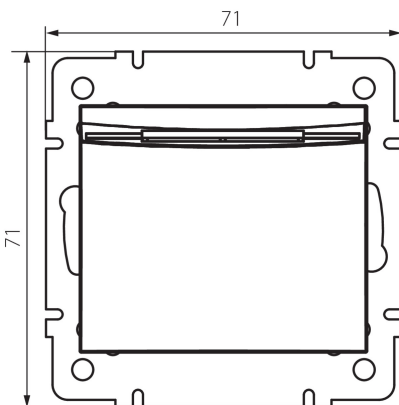

### ÁLTALÁNOS ADATOK:

**Szín:** krémszínű

**Beszereles helye:** szerelés: fali süllyesztett

**Megvilágítás:** nem vonatkozik

**Szélesség [mm]:** 71

**Magasság [mm]:** 71

**Szerelődoboz átmérője:** 60

**Szerelési mélység:** 25

**Egységcsomagolás szélessége [cm]:** 5

**Egységcsomagolás magassága [cm]:** 14

**Doboz súlya [kg]:** 9.9396

**Karton szélessége [cm]:** 26.5

**Doboz magassága [cm]:** 32

**Doboz hossza [cm]:** 44

**Karton térfogata [m<sup>3</sup>]:** 0.037312