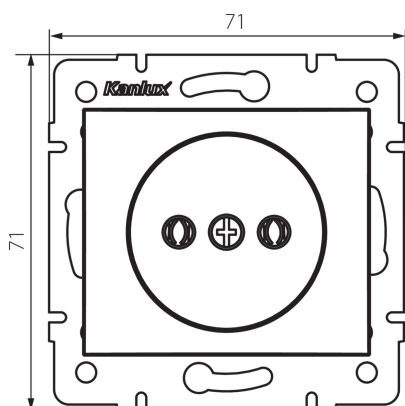

### ÁLTALÁNOS ADATOK:

**Szín:** krémszínű

**Beszereles helye:** szerelés: fali süllyesztett

**Szélesség [mm]:** 71

**Magasság [mm]:** 71

**Szerelődoboz átmérője:** 60

**Szerelési mélység:** 25

**Aljzatok száma:** 1

### MŰSZAKI ADATOK:

**Névleges feszültség [V]:** 250 AC

**Névleges áram [A]:** 16

**Áramütés elleni védelmi osztály:** II

**Anyag:** PC

**Érintkezők anyaga:** CuSn94

**Földelés típusa:** 2P

**Kapocs típusa:** csavaros szorító

**Egységcsomagolás szélessége [cm]:** 4

**Egységcsomagolás magassága [cm]:** 14

**Doboz súlya [kg]:** 8.4696

**Karton szélessége [cm]:** 25.5

**Doboz magassága [cm]:** 32

**Doboz hossza [cm]:** 44

**Karton térfogata [m<sup>3</sup>]:** 0.035904