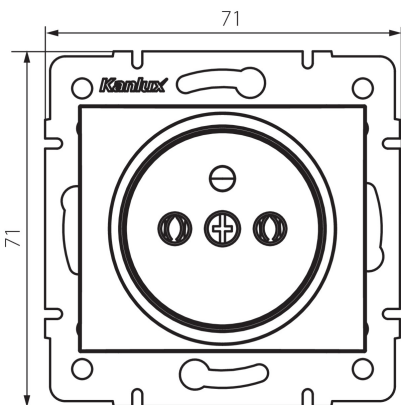

24795 DOMO 01-1251-103 kr

Dugalj, francia

5905339247957

ÁLTALÁNOS ADATOK:

Szín: krémszínű
Beszereles helye: szerelés: fali süllyesztett
Szélesség [mm]: 71
Magasság [mm]: 71
Szerelődoboz átmérője: 60
Szerelési mélység: 25
Aljzatok száma: 1

MŰSZAKI ADATOK:

Névleges feszültség [V]: 250 AC
Névleges áram [A]: 16
Áramütés elleni védelmi osztály: I
Anyag: PC
Érintkezők anyaga: CuSn94
Földelés típusa: e-típusú
Kapocs típusa: csavaros szorító
Műanyag: PC
IP védelem fokozat: 20

LOGISZTIKAI ADATOK:

Csomagolás típusa: 10
Darabszám közbenső csomagolásban: 10
Darabszám gyűjtőcsomagolásban: 120
Nettó egység súly [g]: 68
Súly [g]: 81.42
Egységcsomagolás hossza [cm]: 9
Egységcsomagolás szélessége [cm]: 5
Egységcsomagolás magassága [cm]: 14
Doboz súlya [kg]: 9.7704
Karton szélessége [cm]: 25.5
Doboz magassága [cm]: 32
Doboz hossza [cm]: 44
Karton térfogata [m³]: 0.035904