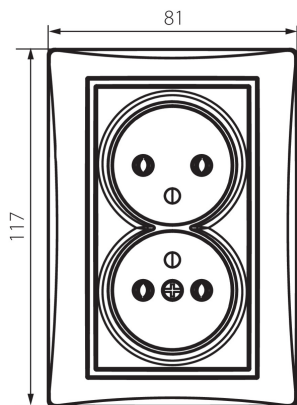

24798 DOMO 01-1261-103 kr

Dupla dugalj, francia, komplett

5905339247988

ÁLTALÁNOS ADATOK:

Szín: krémszínű

Beszereles helye: szerelés: fali süllyesztett

Szélesség [mm]: 81

Magasság [mm]: 110

Szerelődoboz átmérője: 68

Szerelési mélység: 25

Aljzatok száma: 2

MŰSZAKI ADATOK:

Névleges feszültség [V]: 250 AC

Névleges áram [A]: 16

Áramütés elleni védelmi osztály: I

Anyag: PC

Érintkezők anyaga: CuSn94

Földelés típusa: e-típusú

Kapocs típusa: csavaros szorító

Műanyag: PC

IP védettségi fokozat: 20

LOGISZTIKAI ADATOK:

Csomagolás típusa: 10

Darabszám közbenső csomagolásban: 10

Karton szélessége [cm]: 25

Doboz magassága [cm]: 52.5

Doboz hossza [cm]: 52

Karton térfogata [m³]: 0.06825

24798 DOMO 01-1261-103 kr

Dupla dugalj, francia, komplett