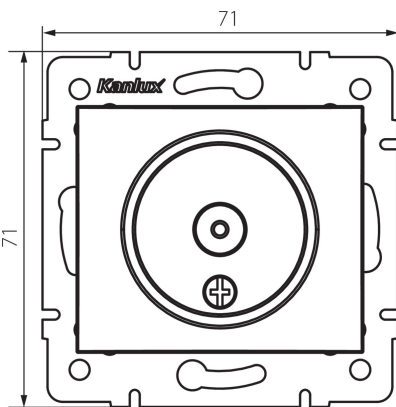

### ÁLTALÁNOS ADATOK:

**Szín:** krémszínű

**Beszereles helye:** szerelés: fali süllyesztett

**Szélesség [mm]:** 69

**Magasság [mm]:** 64

**Szerelődoboz átmérője:** 60

**Aljzatok száma:** 1

### MŰSZAKI ADATOK:

**Anyag:** PC

**Aljzatok típusa:** antennacsatlakozó TV aljzat átmenő

**Műanyag:** PC

**IP védelettségi fokozat:** 20