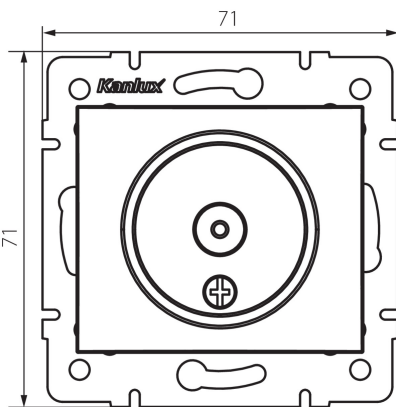

24802 DOMO 01-1300-003 kr

Antennacsatlakozó TV aljzat végzáró

5905339248022

ÁLTALÁNOS ADATOK:

Szín: krémszínű

Beszereles helye: szerelés: fali süllyesztett

Szélesség [mm]: 69

Magasság [mm]: 64

Szerelődoboz átmérője: 60

Aljzatok száma: 1

MŰSZAKI ADATOK:

Anyag: PC

Aljzatok típusa: antennacsatlakozó TV aljzat végzáró

Műanyag: PC

IP védelettségi fokozat: 20

LOGISZTIKAI ADATOK:

Csomagolás típusa: 10

Darabszám közbenső csomagolásban: 10

Darabszám gyűjtőcsomagolásban: 120

Nettó egységsúly [g]: 60

Súly [g]: 72.5

Egységcsomagolás hossza [cm]: 10

Egységcsomagolás szélessége [cm]: 4

Egységcsomagolás magassága [cm]: 14

Doboz súlya [kg]: 8.7

Karton szélessége [cm]: 25.5

Doboz magassága [cm]: 32

Doboz hossza [cm]: 44

Karton térfogata [m³]: 0.035904