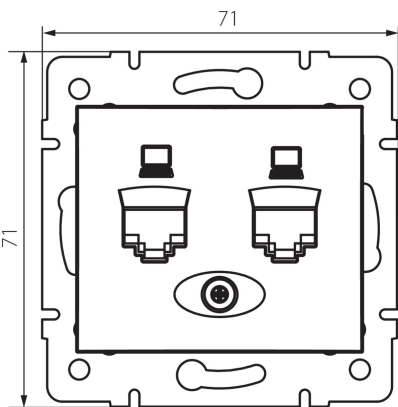

24814 DOMO 01-1410-003 kr

Dupla adatcsatlakozó aljzat, független (2x RJ45Cat 5e Jack)

5905339248145

ÁLTALÁNOS ADATOK:

Szín: krémszínű

Beszereles helye: szerelés: fali süllyesztett

Szélesség [mm]: 71

Magasság [mm]: 71

Szerelődoboz átmérője: 60

Aljzatok száma: 2

MŰSZAKI ADATOK:

Anyag: PC

Aljzatok típusa: dupla adatcsatlakozó aljzat, független 2xRJ45 cat 5e

Műanyag: PC

IP védettségi fokozat: 20

LOGISZTIKAI ADATOK:

Csomagolás típusa: 10

Darabszám közbenső csomagolásban: 10

Darabszám gyűjtőcsomagolásban: 120

Nettó egységsúly [g]: 62

Súly [g]: 74.58

Egységcsomagolás hossza [cm]: 10

Egységcsomagolás szélessége [cm]: 4

Egységcsomagolás magassága [cm]: 14

Doboz súlya [kg]: 8.9496

Karton szélessége [cm]: 25.5

Doboz magassága [cm]: 32

Doboz hossza [cm]: 44

Karton térfogata [m³]: 0.035904