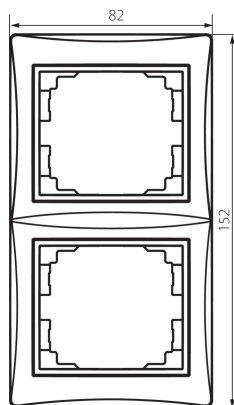

### ÁLTALÁNOS ADATOK:

**Szín:** krémszínű

**Szélesség [mm]:** 81

**Magasság [mm]:** 152

**Egységcsomagolás szélessége [cm]:** 1.5

**Egységcsomagolás magassága [cm]:** 21.5

**Doboz súlya [kg]:** 5.2104

**Karton szélessége [cm]:** 18

**Doboz magassága [cm]:** 42

**Doboz hossza [cm]:** 37.5

**Karton térfogata [m<sup>3</sup>]:** 0.02835