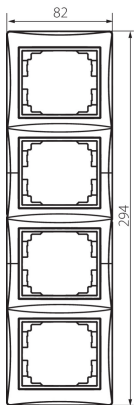

## 24828 DOMO 01-1540-003 kr

Négyes keret, függőleges

5905339248282

### ÁLTALÁNOS ADATOK:

**Szín:** krémszínű  
**Szélesség [mm]:** 81  
**Magasság [mm]:** 294

### LOGISZTIKAI ADATOK:

**Csomagolás típusa:** 10  
**Darabszám közbenső csomagolásban:** 10  
**Darabszám gyűjtőcsomagolásban:** 120  
**Nettó egységsúly [g]:** 60  
**Súly [g]:** 76.33  
**Egységcsomagolás hossza [cm]:** 10  
**Egységcsomagolás szélessége [cm]:** 1  
**Egységcsomagolás magassága [cm]:** 36.5  
**Doboz súlya [kg]:** 9.1596  
**Karton szélessége [cm]:** 32  
**Doboz magassága [cm]:** 42  
**Doboz hossza [cm]:** 37.5  
**Karton térfogata [m<sup>3</sup>]:** 0.0504