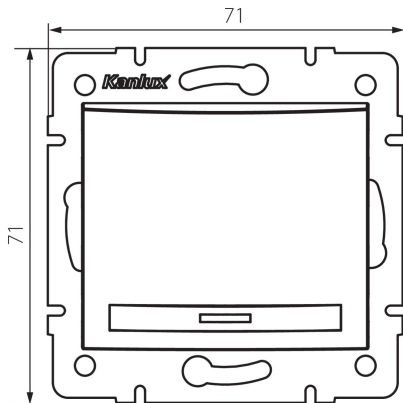

24842 DOMO 01-1110-243 sr

Jelzőfényes egypólusú kapcsoló

5905339248428

ÁLTALÁNOS ADATOK:

Szín: ezüst

Beszérelés helye: szerelés: fali süllyesztett

Megvilágítás: igen

Szélesség [mm]: 71

Magasság [mm]: 71

Szerelődoboz átmérője: 60

Szerelési mélység: 25

MŰSZAKI ADATOK:

Névleges feszültség [V]: 250 AC

Anyag: PC

Érintkezők anyaga: CuSn94

Kapocs típusa: gyorscsatlakozó

Műanyag: PC

Karok száma: 1

Névleges áram [Ax]: 10

IP védettség fokozat: 20

LOGISZTIKAI ADATOK:

Csomagolás típusa: 10

Darabszám közbenső csomagolásban: 10

Darabszám gyűjtőcsomagolásban: 120

Nettó egység súly [g]: 78

Súly [g]: 91.75

Egységcsomagolás hossza [cm]: 10

Egységcsomagolás szélessége [cm]: 4

Egységcsomagolás magassága [cm]: 14

Doboz súly [kg]: 11.01

Karton szélessége [cm]: 25.5

Doboz magassága [cm]: 32