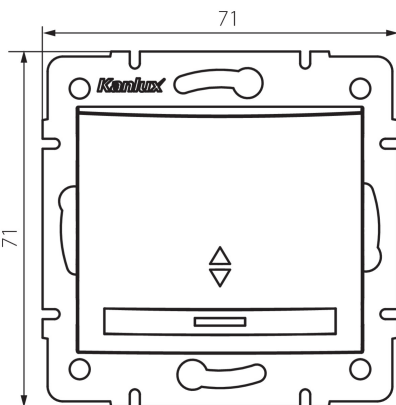

24845 DOMO 01-1140-243 sr

Jelzőfényes alternatív kapcsoló

5905339248459

ÁLTALÁNOS ADATOK:

Szín: ezüst

Beszereles helye: szerelés: fali süllyesztett

Megvilágítás: igen

Szélesség [mm]: 71

Magasság [mm]: 71

Szerelődoboz átmérője: 60

Szerelési mélység: 25

MŰSZAKI ADATOK:

Névleges feszültség [V]: 250 AC

Anyag: PC

Érintkezők anyaga: CuSn94

Kapocs típusa: gyorscsatlakozó

Műanyag: PC

Karok száma: 1

Névleges áram [Ax]: 10

IP védettség fokozat: 20

LOGISZTIKAI ADATOK:

Csomagolás típusa: 10

Darabszám közbenső csomagolásban: 10

Darabszám gyűjtőcsomagolásban: 120

Nettó egységsúly [g]: 80

Súly [g]: 93.75

Egységcsomagolás hossza [cm]: 10

Egységcsomagolás szélessége [cm]: 4.5

Egységcsomagolás magassága [cm]: 14

Doboz súlya [kg]: 11.25

Karton szélessége [cm]: 25.5

Doboz magassága [cm]: 32