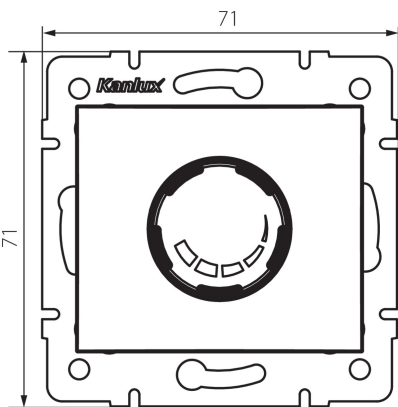

### ÁLTALÁNOS ADATOK:

**Szín:** ezüst

**Beszereles helye:** szerelés: fali süllyesztett

**Alkalmazás helye:** beltéri

**Szélesség [mm]:** 71

**Magasság [mm]:** 71

**Szerelődoboz átmérője:** 60

**Csatlakozó típusa:** csavaros sorkapocs

**Kapocs típusa:** csavaros szorító

**Műanyag:** PC

**IP védelességi fokozat:** 20