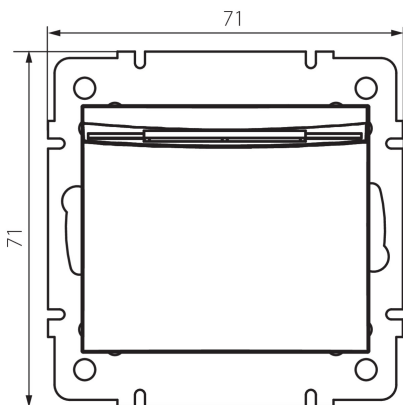

### ÁLTALÁNOS ADATOK:

**Szín:** ezüst

**Beszereles helye:** szerelés: fali süllyesztett

**Megvilágítás:** nem vonatkozik

**Szélesség [mm]:** 71

**Magasság [mm]:** 71

**Szerelődoboz átmérője:** 60

**Szerelési mélység:** 25

**Egységcsomagolás szélessége [cm]:** 5

**Egységcsomagolás magassága [cm]:** 14

**Doboz súlya [kg]:** 9.9396

**Karton szélessége [cm]:** 26.5

**Doboz magassága [cm]:** 32

**Doboz hossza [cm]:** 44

**Karton térfogata [m<sup>3</sup>]:** 0.037312