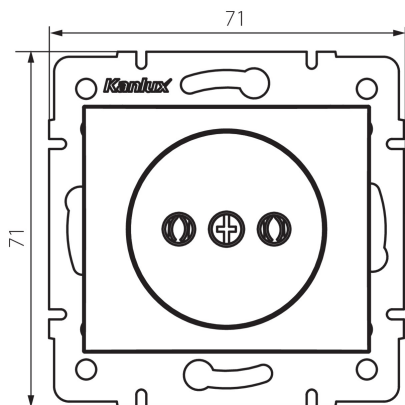

### ÁLTALÁNOS ADATOK:

**Szín:** ezüst

**Beszereles helye:** szerelés: fali süllyesztett

**Szélesség [mm]:** 71

**Magasság [mm]:** 71

**Szerelődoboz átmérője:** 60

**Szerelési mélység:** 25

**Aljzatok száma:** 1

### MŰSZAKI ADATOK:

**Névleges feszültség [V]:** 250 AC

**Névleges áram [A]:** 16

**Áramütés elleni védelmi osztály:** II

**Anyag:** PC

**Érintkezők anyaga:** CuSn94

**Földelés típusa:** 2P

**Kapocs típusa:** csavaros szorító