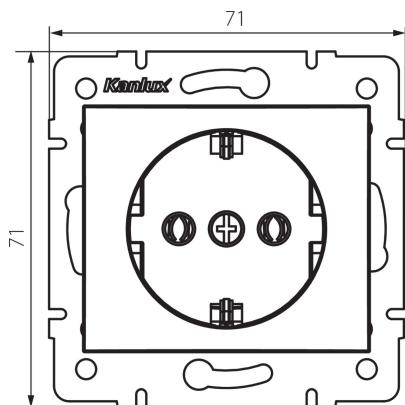

24849 DOMO 01-1220-143 sr

Földelt dugalj

5905339248497

ÁLTALÁNOS ADATOK:

Szín: ezüst

Beszereles helye: szerelés: fali süllyesztett

Szélesség [mm]: 71

Magasság [mm]: 71

Szerelődoboz átmérője: 60

Szerelési mélység: 25

Aljzatok száma: 1

MŰSZAKI ADATOK:

Névleges feszültség [V]: 250 AC

Névleges áram [A]: 16

Áramütés elleni védelmi osztály: I

Anyag: PC

Érintkezők anyaga: CuSn94

Földelés típusa: f típus

Kapocs típusa: csavaros szorító

Műanyag: PC

IP védettségi fokozat: 20

LOGISZTIKAI ADATOK:

Csomagolás típusa: 10

Darabszám közbenső csomagolásban: 10

Darabszám gyűjtőcsomagolásban: 120

Nettó egységsúly [g]: 68

Súly [g]: 81.75

Egységcsomagolás hossza [cm]: 10

Egységcsomagolás szélessége [cm]: 5

Egységcsomagolás magassága [cm]: 14

Doboz súlya [kg]: 9.81

Karton szélessége [cm]: 26.5