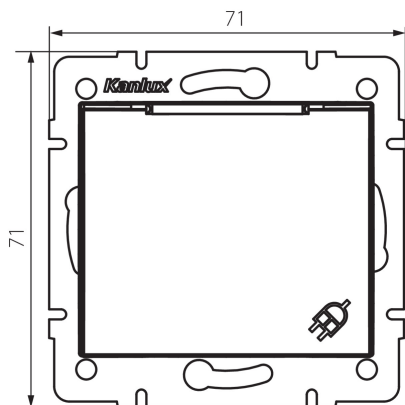

24850 DOMO 01-1230-143 sr

Földelt dugalj, IP-44

5905339248503

ÁLTALÁNOS ADATOK:

Szín: ezüst

Beszereles helye: szerelés: fali süllyesztett

Szélesség [mm]: 71

Magasság [mm]: 71

Szerelődoboz átmérője: 60

Szerelési mélység: 25

Aljzatok száma: 1

MŰSZAKI ADATOK:

Névleges feszültség [V]: 250 AC

Névleges áram [A]: 16

Áramütés elleni védelmi osztály: I

Anyag: PC

Érintkezők anyaga: CuSn94

Földelés típusa: f típus

Kapocs típusa: csavaros szorító

Műanyag: PC

IP védettség fokozat: 44

LOGISZTIKAI ADATOK:

Csomagolás típusa: 10

Darabszám közbenső csomagolásban: 10

Karton szélessége [cm]: 26.5

Doboz magassága [cm]: 32

Doboz hossza [cm]: 44

Karton térfogata [m³]: 0.037312

24850 DOMO 01-1230-143 sr

Földelt dugalj, IP-44