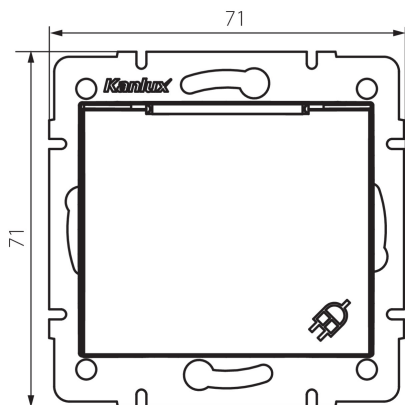

24851 DOMO 01-1560-143 sr

Dugalj, francia, IP-44

5905339248510

ÁLTALÁNOS ADATOK:

Szín: ezüst

Beszereles helye: szerelés: fali süllyesztett

Szélesség [mm]: 71

Magasság [mm]: 71

Szerelődoboz átmérője: 60

Szerelési mélység: 25

Aljzatok száma: 1

MŰSZAKI ADATOK:

Névleges feszültség [V]: 250 AC

Névleges áram [A]: 16

Áramütés elleni védelmi osztály: I

Anyag: PC

Érintkezők anyaga: CuSn94

Földelés típusa: e-típusú

Kapocs típusa: csavaros szorító

Műanyag: PC

IP védelem fokozat: 44

LOGISZTIKAI ADATOK:

Csomagolás típusa: 10

Darabszám közbenső csomagolásban: 10

Karton szélessége [cm]: 26.5

Doboz magassága [cm]: 32

Doboz hossza [cm]: 44

Karton térfogata [m³]: 0.037312

24851 DOMO 01-1560-143 sr

Dugalj, francia, IP-44