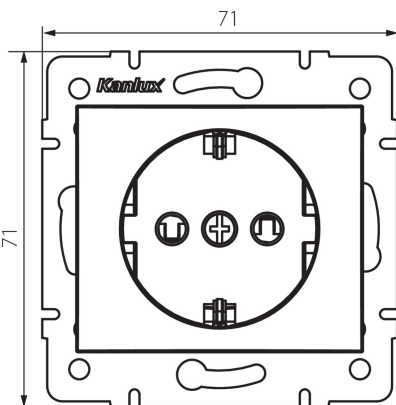

24852 DOMO 01-1240-143 sr

Földelt dugalj, gyerekvédelemmel

5905339248527

ÁLTALÁNOS ADATOK:

Szín: ezüst

Beszereles helye: szerelés: fali süllyesztett

Gyerekvédelem: igen

Szélesség [mm]: 71

Magasság [mm]: 71

Szerelődoboz átmérője: 60

Szerelési mélység: 25

Aljzatok száma: 1

MŰSZAKI ADATOK:

Névleges feszültség [V]: 250 AC

Névleges áram [A]: 16

Áramütés elleni védelmi osztály: I

Anyag: PC

Érintkezők anyaga: CuSn94

Földelés típusa: f típus

Kapocs típusa: csavaros szorító

Műanyag: PC

IP védettségi fokozat: 20

LOGISZTIKAI ADATOK:

Csomagolás típusa: 10

Doboz súlya [kg]: 10.08

Karton szélessége [cm]: 26.5

Doboz magassága [cm]: 32

Doboz hossza [cm]: 44

Karton térfogata [m³]: 0.037312

24852 DOMO 01-1240-143 sr

Földelt dugalj, gyerekvédelemmel