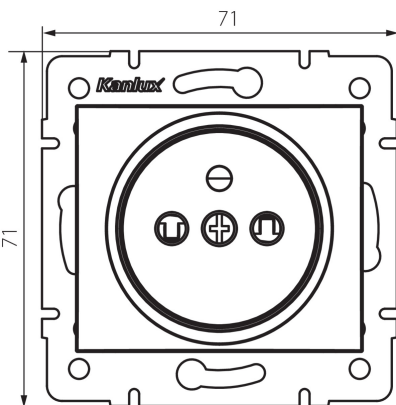

24853 DOMO 01-1250-143 sr

Dugalj, francia, gyerekvédelemmel

5905339248534

ÁLTALÁNOS ADATOK:

Szín: ezüst

Beszereles helye: szerelés: fali süllyesztett

Gyerekvédelem: igen

Szélesség [mm]: 71

Magasság [mm]: 71

Szerelődoboz átmérője: 60

Szerelési mélység: 25

Aljzatok száma: 1

MŰSZAKI ADATOK:

Névleges feszültség [V]: 250 AC

Névleges áram [A]: 16

Áramütés elleni védelmi osztály: I

Anyag: PC

Érintkezők anyaga: CuSn94

Földelés típusa: e-típusú

Kapocs típusa: csavaros szorító

Műanyag: PC

IP védettségi fokozat: 20

LOGISZTIKAI ADATOK:

Csomagolás típusa: 10

Doboz súlya [kg]: 10.05

Karton szélessége [cm]: 25.5

Doboz magassága [cm]: 32

Doboz hossza [cm]: 44

Karton térfogata [m³]: 0.035904

24853 DOMO 01-1250-143 sr

Dugalj, francia, gyerekvédelemmel