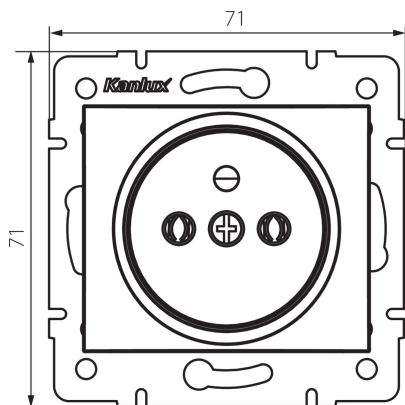

24854 DOMO 01-1251-143 sr

Dugalj, francia

5905339248541

ÁLTALÁNOS ADATOK:

Szín: ezüst

Beszereles helye: szerelés: fali süllyesztett

Szélesség [mm]: 71

Magasság [mm]: 71

Szerelődoboz átmérője: 60

Szerelési mélység: 25

Aljzatok száma: 1

MŰSZAKI ADATOK:

Névleges feszültség [V]: 250 AC

Névleges áram [A]: 16

Áramütés elleni védelmi osztály: I

Anyag: PC

Érintkezők anyaga: CuSn94

Földelés típusa: e-típusú

Kapocs típusa: csavaros szorító

Műanyag: PC

IP védettségi fokozat: 20

LOGISZTIKAI ADATOK:

Csomagolás típusa: 10

Darabszám közbenső csomagolásban: 10

Doboz magassága [cm]: 32

Doboz hossza [cm]: 44

Karton térfogata [m³]: 0.035904

24854 DOMO 01-1251-143 sr

Dugalj, francia