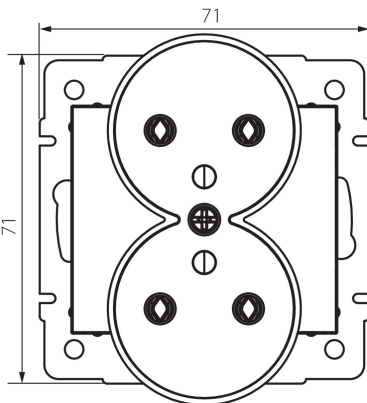

24855 DOMO 01-1253-143 sr

Dupla földelt dugalj, francia

5905339248558

ÁLTALÁNOS ADATOK:

Szín: ezüst

Beszereles helye: szerelés: fali süllyesztett

Szélesség [mm]: 71

Magasság [mm]: 71

Szerelődoboz átmérője: 60

Szerelési mélység: 25

Aljzatok száma: 2

MŰSZAKI ADATOK:

Névleges feszültség [V]: 250 AC

Névleges áram [A]: 16

Áramütés elleni védelmi osztály: I

Anyag: PC

Érintkezők anyaga: CuSn94

Földelés típusa: e-típusú

Kapocs típusa: csavaros szorító

Műanyag: PC

IP védettség fokozat: 20

LOGISZTIKAI ADATOK:

Csomagolás típusa: 10

Darabszám közbenső csomagolásban: 10

Karton szélessége [cm]: 25.5

Doboz magassága [cm]: 32

Doboz hossza [cm]: 44

Karton térfogata [m³]: 0.035904

24855 DOMO 01-1253-143 sr

Dupla földelt dugalj, francia