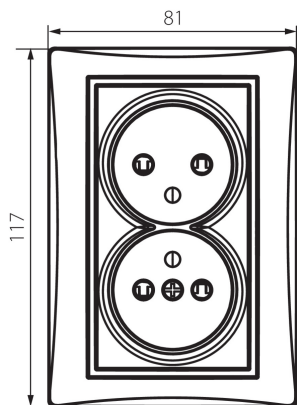

24856 DOMO 01-1260-143 sr

Dupla dugalj, francia, komplett, gyerekvédelemmel

5905339248565

ÁLTALÁNOS ADATOK:

Szín: ezüst

Beszereles helye: szerelés: fali süllyesztett

Gyerekvédelem: igen

Szélesség [mm]: 81

Magasság [mm]: 110

Szerelődoboz átmérője: 68

Szerelési mélység: 25

Aljzatok száma: 2

MŰSZAKI ADATOK:

Névleges feszültség [V]: 250 AC

Névleges áram [A]: 16

Áramütés elleni védelmi osztály: I

Anyag: PC

Érintkezők anyaga: CuSn94

Földelés típusa: e-típusú

Kapocs típusa: csavaros szorító

Műanyag: PC

IP védettségi fokozat: 20

LOGISZTIKAI ADATOK:

Csomagolás típusa: 10

Doboz súlya [kg]: 16.6104

Karton szélessége [cm]: 25

Doboz magassága [cm]: 52.5

Doboz hossza [cm]: 52

Karton térfogata [m³]: 0.06825

24856 DOMO 01-1260-143 sr

Dupla dugalj, francia, komplett, gyerekvédelemmel