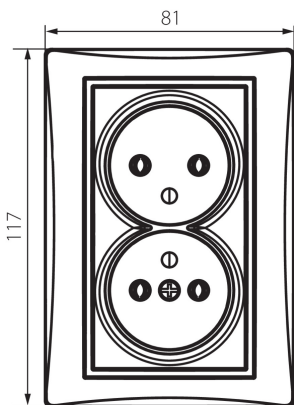

24857 DOMO 01-1261-143 sr

Dupla dugalj, francia, komplett

5905339248572

ÁLTALÁNOS ADATOK:

Szín: ezüst

Beszereles helye: szerelés: fali süllyesztett

Szélesség [mm]: 81

Magasság [mm]: 110

Szerelődoboz átmérője: 68

Szerelési mélység: 25

Aljzatok száma: 2

MŰSZAKI ADATOK:

Névleges feszültség [V]: 250 AC

Névleges áram [A]: 16

Áramütés elleni védelmi osztály: I

Anyag: PC

Érintkezők anyaga: CuSn94

Földelés típusa: e-típusú

Kapocs típusa: csavaros szorító

Műanyag: PC

IP védelem fokozat: 20

LOGISZTIKAI ADATOK:

Csomagolás típusa: 10

Darabszám közbenső csomagolásban: 10

Karton szélessége [cm]: 25

Doboz magassága [cm]: 52.5

Doboz hossza [cm]: 52

Karton térfogata [m³]: 0.06825

24857 DOMO 01-1261-143 sr

Dupla dugalj, francia, komplett