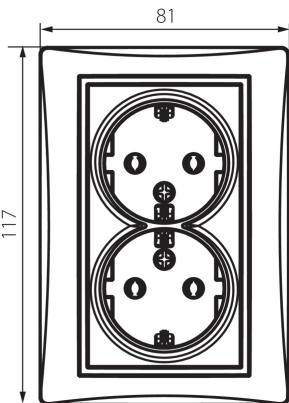

### ÁLTALÁNOS ADATOK:

**Szín:** ezüst

**Beszereles helye:** szerelés: fali süllyesztett

**Szélesség [mm]:** 81

**Magasság [mm]:** 110

**Szerelődoboz átmérője:** 68

**Szerelési mélység:** 25

**Aljzatok száma:** 2

### MŰSZAKI ADATOK:

**Névleges feszültség [V]:** 250 AC

**Névleges áram [A]:** 16

**Áramütés elleni védelmi osztály:** I

**Anyag:** PC

**Érintkezők anyaga:** CuSn94

**Földelés típusa:** f típus

**Kapocs típusa:** csavaros szorító