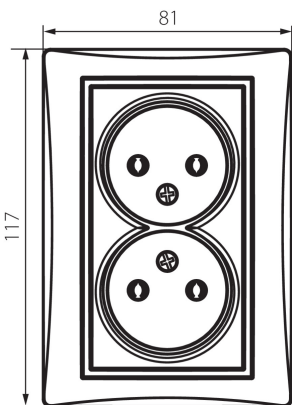

## 24859 DOMO 01-1280-143 sr

Dupla dugalj, földelés nélkül, komplett

5905339248596

### ÁLTALÁNOS ADATOK:

**Szín:** ezüst

**Beszereles helye:** szerelés: fali süllyesztett

**Szélesség [mm]:** 81

**Magasság [mm]:** 110

**Szerelődoboz átmérője:** 68

**Szerelési mélység:** 25

**Aljzatok száma:** 2

### MŰSZAKI ADATOK:

**Névleges feszültség [V]:** 250 AC

**Névleges áram [A]:** 16

**Áramütés elleni védelmi osztály:** II

**Anyag:** PC

**Érintkezők anyaga:** CuSn94

**Földelés típusa:** 2P

**Kapocs típusa:** csavaros szorító