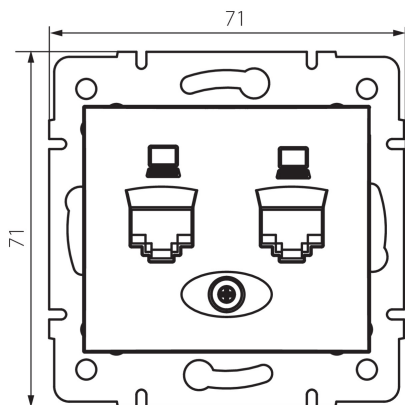

24873 DOMO 01-1410-043 sr

Dupla adatcsatlakozó aljzat, független (2x RJ45Cat 5e Jack)

5905339248732

ÁLTALÁNOS ADATOK:

Szín: ezüst

Beszereles helye: szerelés: fali süllyesztett

Szélesség [mm]: 71

Magasság [mm]: 71

Szerelődoboz átmérője: 60

Aljzatok száma: 2

MŰSZAKI ADATOK:

Anyag: PC

Aljzatok típusa: dupla adatcsatlakozó aljzat, független 2xRJ45 cat 5e

Műanyag: PC

IP védeleési fokozat: 20

LOGISZTIKAI ADATOK:

Csomagolás típusa: 10

Darabszám közbenső csomagolásban: 10

Darabszám gyűjtőcsomagolásban: 120

Nettó egységsúly [g]: 62

Súly [g]: 74.58

Egységcsomagolás hossza [cm]: 10

Egységcsomagolás szélessége [cm]: 4

Egységcsomagolás magassága [cm]: 14

Doboz súlya [kg]: 8.9496

Karton szélessége [cm]: 25.5

Doboz magassága [cm]: 32

Doboz hossza [cm]: 44

Karton térfogata [m³]: 0.035904