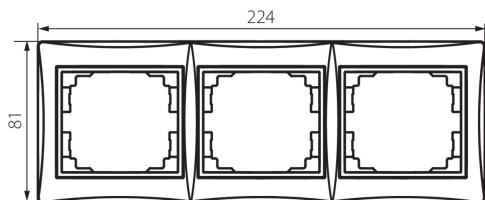

**24882** DOMO 01-1480-043 sr

Hármas keret, vízszintes

5905339248824

#### ÁLTALÁNOS ADATOK:

**Szín:** ezüst

**Szélesség [mm]:** 223

**Magasság [mm]:** 81