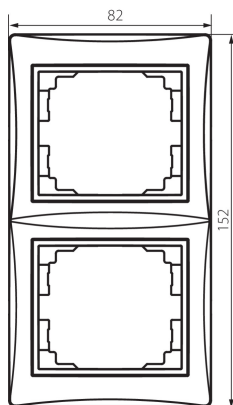

**24885** DOMO 01-1520-043 sr

Kettes keret, függőleges

5905339248855

#### ÁLTALÁNOS ADATOK:

**Szín:** ezüst

**Szélesség [mm]:** 81

**Magasság [mm]:** 152

**Egységcsomagolás szélessége [cm]:** 1.5

**Egységcsomagolás magassága [cm]:** 21.5

**Doboz súlya [kg]:** 5.2104

**Karton szélessége [cm]:** 18

**Doboz magassága [cm]:** 42

**Doboz hossza [cm]:** 37.5

**Karton térfogata [m<sup>3</sup>]:** 0.02835