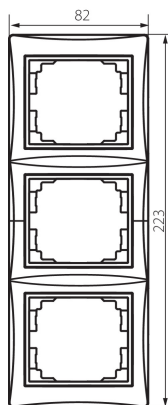

24886 DOMO 01-1530-043 sr

Hármas keret, függőleges

5905339248862

ÁLTALÁNOS ADATOK:

Szín: ezüst

Szélesség [mm]: 81

Magasság [mm]: 223

MŰSZAKI ADATOK:

Anyag: PC

Műanyag: PC

LOGISZTIKAI ADATOK:

Csomagolás típusa: 10

Darabszám közbenső csomagolásban: 10

Darabszám gyűjtőcsomagolásban: 120

Nettó egységsúly [g]: 46

Súly [g]: 60

Egységcsomagolás hossza [cm]: 10

Egységcsomagolás szélessége [cm]: 1.5

Egységcsomagolás magassága [cm]: 29

Doboz súlya [kg]: 7.2

Karton szélessége [cm]: 25

Doboz magassága [cm]: 42

Doboz hossza [cm]: 37.5

Karton térfogata [m³]: 0.039375