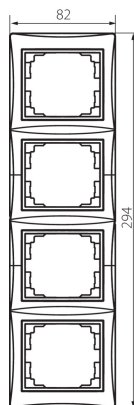

## 24887 DOMO 01-1540-043 sr

Négyes keret, függőleges

5905339248879

### ÁLTALÁNOS ADATOK:

**Szín:** ezüst

**Szélesség [mm]:** 81

**Magasság [mm]:** 294

**Egységcsomagolás szélessége [cm]:** 1

**Egységcsomagolás magassága [cm]:** 36.5

**Doboz súlya [kg]:** 9.1596

**Karton szélessége [cm]:** 32

**Doboz magassága [cm]:** 42

**Doboz hossza [cm]:** 37.5

**Karton térfogata [m<sup>3</sup>]:** 0.0504