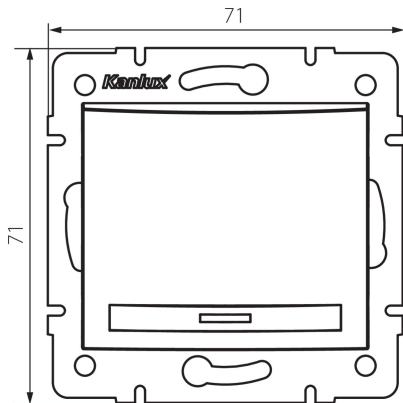

24901 DOMO 01-1110-241 gr

Jelzőfényes egypólusú kapcsoló

5905339249012

ÁLTALÁNOS ADATOK:

Szín: grafit

Beszérelés helye: szerelés: fali süllyesztett

Megvilágítás: igen

Szélesség [mm]: 71

Magasság [mm]: 71

Szerelődoboz átmérője: 60

Szerelési mélység: 25

MŰSZAKI ADATOK:

Névleges feszültség [V]: 250 AC

Anyag: PC

Érintkezők anyaga: CuSn94

Kapocs típusa: gyorscsatlakozó

Műanyag: PC

Karok száma: 1

Névleges áram [Ax]: 10

IP védettség fokozat: 20

LOGISZTIKAI ADATOK:

Csomagolás típusa: 10

Darabszám közbenső csomagolásban: 10

Darabszám gyűjtőcsomagolásban: 120

Nettó egység súly [g]: 78

Súly [g]: 91.75

Egységcsomagolás hossza [cm]: 10

Egységcsomagolás szélessége [cm]: 4

Egységcsomagolás magassága [cm]: 14

Doboz súly [kg]: 11.01

Karton szélessége [cm]: 25.5

Doboz magassága [cm]: 32