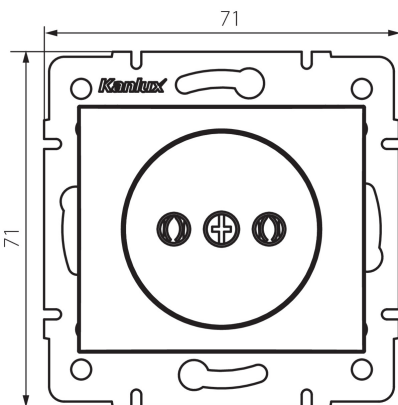

## 24907 DOMO 01-1210-141 gr

Dugalj, földelés nélkül

5905339249074

### ÁLTALÁNOS ADATOK:

**Szín:** grafit

**Beszereles helye:** szerelés: fali süllyesztett

**Szélesség [mm]:** 71

**Magasság [mm]:** 71

**Szerelődoboz átmérője:** 60

**Szerelési mélység:** 25

**Aljzatok száma:** 1

### MŰSZAKI ADATOK:

**Névleges feszültség [V]:** 250 AC

**Névleges áram [A]:** 16

**Áramütés elleni védelmi osztály:** II

**Anyag:** PC

**Érintkezők anyaga:** CuSn94

**Földelés típusa:** 2P

**Kapocs típusa:** csavaros szorító