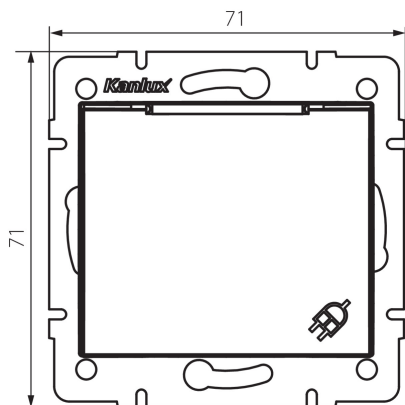

24910 DOMO 01-1560-141 gr

Dugalj, francia, IP-44

5905339249104

ÁLTALÁNOS ADATOK:

Szín: grafit

Beszereles helye: szerelés: fali süllyesztett

Szélesség [mm]: 71

Magasság [mm]: 71

Szerelődoboz átmérője: 60

Szerelési mélység: 25

Aljzatok száma: 1

MŰSZAKI ADATOK:

Névleges feszültség [V]: 250 AC

Névleges áram [A]: 16

Áramütés elleni védelmi osztály: I

Anyag: PC

Érintkezők anyaga: CuSn94

Földelés típusa: e-típusú

Kapocs típusa: csavaros szorító

Műanyag: PC

IP védelem fokozat: 44

LOGISZTIKAI ADATOK:

Csomagolás típusa: 10

Darabszám közbenső csomagolásban: 10

Karton szélessége [cm]: 26.5

Doboz magassága [cm]: 32

Doboz hossza [cm]: 44

Karton térfogata [m³]: 0.037312

24910 DOMO 01-1560-141 gr

Dugalj, francia, IP-44