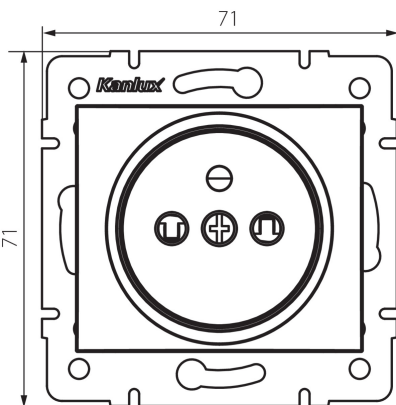

24912 DOMO 01-1250-141 gr

Dugalj, francia, gyerekvédelemmel

5905339249128

ÁLTALÁNOS ADATOK:

Szín: grafit

Beszereles helye: szerelés: fali süllyesztett

Gyerekvédelem: igen

Szélesség [mm]: 71

Magasság [mm]: 71

Szerelődoboz átmérője: 60

Szerelési mélység: 25

Aljzatok száma: 1

MŰSZAKI ADATOK:

Névleges feszültség [V]: 250 AC

Névleges áram [A]: 16

Áramütés elleni védelmi osztály: I

Anyag: PC

Érintkezők anyaga: CuSn94

Földelés típusa: e-típusú

Kapocs típusa: csavaros szorító

Műanyag: PC

IP védettségi fokozat: 20

LOGISZTIKAI ADATOK:

Csomagolás típusa: 10

Doboz súlya [kg]: 10.05

Karton szélessége [cm]: 25.5

Doboz magassága [cm]: 32

Doboz hossza [cm]: 44

Karton térfogata [m³]: 0.035904

24912 DOMO 01-1250-141 gr

Dugalj, francia, gyerekvédelemmel