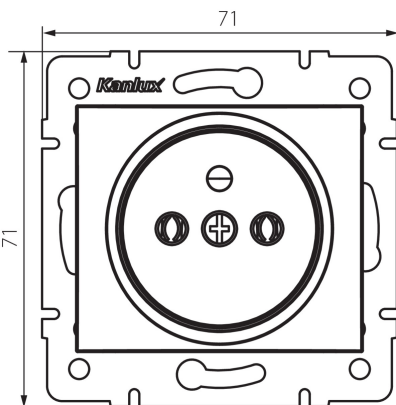

24913 DOMO 01-1251-141 gr

Dugalj, francia

5905339249135

ÁLTALÁNOS ADATOK:

Szín: grafit

Beszereles helye: szerelés: fali süllyesztett

Szélesség [mm]: 71

Magasság [mm]: 71

Szerelődoboz átmérője: 60

Szerelési mélység: 25

Aljzatok száma: 1

MŰSZAKI ADATOK:

Névleges feszültség [V]: 250 AC

Névleges áram [A]: 16

Áramütés elleni védelmi osztály: I

Anyag: PC

Érintkezők anyaga: CuSn94

Földelés típusa: e-típusú

Kapocs típusa: csavaros szorító

Műanyag: PC

IP védettség fokozat: 20

LOGISZTIKAI ADATOK:

Csomagolás típusa: 10

Darabszám közbenső csomagolásban: 10

Doboz magassága [cm]: 32

Doboz hossza [cm]: 44

Karton térfogata [m³]: 0.035904

24913 DOMO 01-1251-141 gr

Dugalj, francia