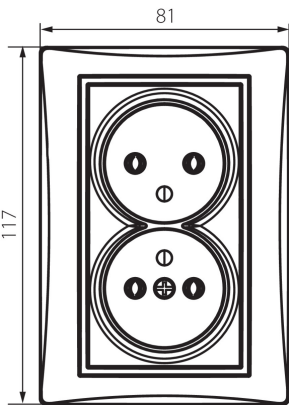

24916 DOMO 01-1261-141 gr

Dupla dugalj, francia, komplett

5905339249166

ÁLTALÁNOS ADATOK:

Szín: grafit

Beszereles helye: szerelés: fali süllyesztett

Szélesség [mm]: 81

Magasság [mm]: 110

Szerelődoboz átmérője: 68

Szerelési mélység: 25

Aljzatok száma: 2

MŰSZAKI ADATOK:

Névleges feszültség [V]: 250 AC

Névleges áram [A]: 16

Áramütés elleni védelmi osztály: I

Anyag: PC

Érintkezők anyaga: CuSn94

Földelés típusa: e-típusú

Kapocs típusa: csavaros szorító

Műanyag: PC

IP védelem fokozat: 20

LOGISZTIKAI ADATOK:

Csomagolás típusa: 10

Darabszám közbenső csomagolásban: 10

Karton szélessége [cm]: 25

Doboz magassága [cm]: 52.5

Doboz hossza [cm]: 52

Karton térfogata [m³]: 0.06825

24916 DOMO 01-1261-141 gr

Dupla dugalj, francia, komplett