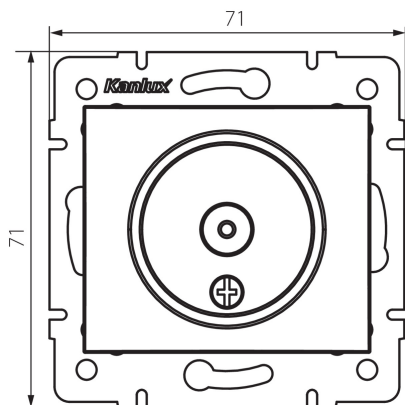

## 24919 DOMO 01-1290-041 gr

Antennacsatlakozó TV aljzat átmenő

5905339249197

### ÁLTALÁNOS ADATOK:

**Szín:** grafit

**Beszereles helye:** szerelés: fali süllyesztett

**Szélesség [mm]:** 69

**Magasság [mm]:** 64

**Szerelődoboz átmérője:** 60

**Aljzatok száma:** 1

### MŰSZAKI ADATOK:

**Anyag:** PC

**Aljzatok típusa:** antennacsatlakozó TV aljzat átmenő

**Műanyag:** PC

**IP védelethez fokozat:** 20