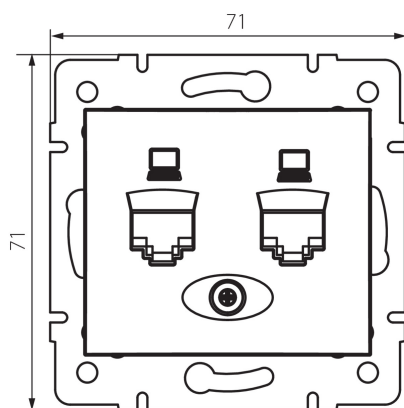

24932 DOMO 01-1410-041 gr

Dupla adatcsatlakozó aljzat, független (2x RJ45Cat 5e Jack)

5905339249326

ÁLTALÁNOS ADATOK:

Szín: grafit

Beszereles helye: szerelés: fali süllyesztett

Szélesség [mm]: 71

Magasság [mm]: 71

Szerelődoboz átmérője: 60

Aljzatok száma: 2

MŰSZAKI ADATOK:

Anyag: PC

Aljzatok típusa: dupla adatcsatlakozó aljzat, független 2xRJ45 cat 5e

Műanyag: PC

IP védettségi fokozat: 20

LOGISZTIKAI ADATOK:

Csomagolás típusa: 10

Darabszám közbenső csomagolásban: 10

Darabszám gyűjtőcsomagolásban: 120

Nettó egységsúly [g]: 62

Súly [g]: 74.58

Egységcsomagolás hossza [cm]: 10

Egységcsomagolás szélessége [cm]: 4

Egységcsomagolás magassága [cm]: 14

Doboz súlya [kg]: 8.9496

Karton szélessége [cm]: 25.5

Doboz magassága [cm]: 32

Doboz hossza [cm]: 44

Karton térfogata [m³]: 0.035904