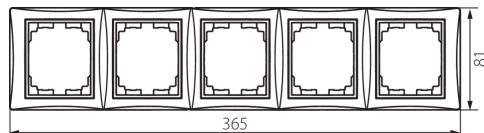

24943 DOMO 01-1500-041 gr

Ötös keret, vízszintes

5905339249432

ÁLTALÁNOS ADATOK:

Szín: grafit

Szélesség [mm]: 365

Magasság [mm]: 81

MŰSZAKI ADATOK:

Anyag: PC

Műanyag: PC

LOGISZTIKAI ADATOK:

Csomagolás típusa: 10

Darabszám közbenső csomagolásban: 10

Darabszám gyűjtőcsomagolásban: 120

Nettó egységsúly [g]: 74

Súly [g]: 92.25

Egységcsomagolás hossza [cm]: 10

Egységcsomagolás szélessége [cm]: 1.5

Egységcsomagolás magassága [cm]: 45

Doboz súlya [kg]: 11.07

Karton szélessége [cm]: 39

Doboz magassága [cm]: 42

Doboz hossza [cm]: 37.5