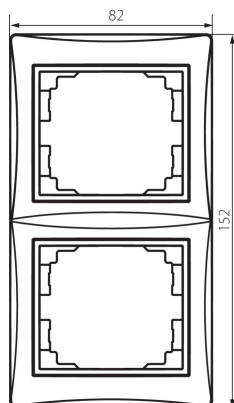

## 24944 DOMO 01-1520-041 gr

Kettes keret, függőleges

5905339249449

### ÁLTALÁNOS ADATOK:

Szín: grafit

Szélesség [mm]: 81

Magasság [mm]: 152

### LOGISZTIKAI ADATOK:

Csomagolás típusa: 10

Darabszám közbenső csomagolásban: 10

Darabszám gyűjtőcsomagolásban: 120

Nettó egységsúly [g]: 32

Súly [g]: 43.42

Egységcsomagolás hossza [cm]: 10

Egységcsomagolás szélessége [cm]: 1.5

Egységcsomagolás magassága [cm]: 21.5

Doboz súlya [kg]: 5.2104

Karton szélessége [cm]: 18

Doboz magassága [cm]: 42

Doboz hossza [cm]: 37.5

Karton térfogata [m<sup>3</sup>]: 0.02835