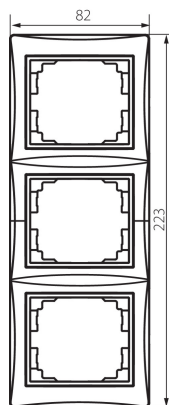

24945 DOMO 01-1530-041 gr

Hármas keret, függőleges

5905339249456

ÁLTALÁNOS ADATOK:

Szín: grafit

Szélesség [mm]: 81

Magasság [mm]: 223

MŰSZAKI ADATOK:

Anyag: PC

Műanyag: PC

LOGISZTIKAI ADATOK:

Csomagolás típusa: 10

Darabszám közbenső csomagolásban: 10

Darabszám gyűjtőcsomagolásban: 120

Nettó egységsúly [g]: 46

Súly [g]: 60

Egységcsomagolás hossza [cm]: 10

Egységcsomagolás szélessége [cm]: 1.5

Egységcsomagolás magassága [cm]: 29

Doboz súlya [kg]: 7.2

Karton szélessége [cm]: 25

Doboz magassága [cm]: 42

Doboz hossza [cm]: 37.5

Karton térfogata [m³]: 0.039375