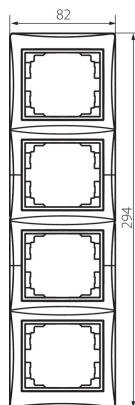

## 24946 DOMO 01-1540-041 gr

Négyes keret, függőleges

5905339249463

### ÁLTALÁNOS ADATOK:

Szín: grafit

Szélesség [mm]: 81

Magasság [mm]: 294

### MŰSZAKI ADATOK:

Anyag: PC

Műanyag: PC

Egységcsomagolás magassága [cm]: 36.5

Doboz súlya [kg]: 9.1596

Karton szélessége [cm]: 32

Doboz magassága [cm]: 42

Doboz hossza [cm]: 37.5

Karton térfogata [m<sup>3</sup>]: 0.0504