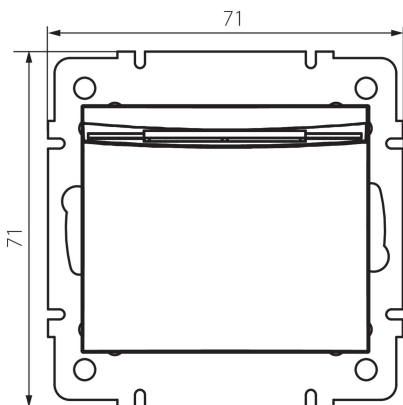

24965 DOMO 01-1190-130 pe

Késleltetett kikapcsolású hotel kártyás kapcsoló

5905339249654

ÁLTALÁNOS ADATOK:

Szín: gyöngyház fehér
Beszereles helye: szerelés: fali süllyesztett
Megvilágítás: nem vonatkozik
Szélesség [mm]: 71
Magasság [mm]: 71
Szerelődoboz átmérője: 60
Szerelési mélység: 25

MŰSZAKI ADATOK:

Névleges feszültség [V]: 250 AC
Áramütés elleni védelmi osztály: II
Anyag: PC
Érintkezők anyaga: CuSn94
Kapocs típusa: csavaros szorító
Műanyag: PC
Névleges áram [Ax]: 10
IP védettségi fokozat: 20

LOGISZTIKAI ADATOK:

Csomagolás típusa: 10
Darabszám közbenső csomagolásban: 10
Darabszám gyűjtőcsomagolásban: 120
Nettó egység súly [g]: 64
Súly [g]: 82.83
Egységcsomagolás hossza [cm]: 9
Egységcsomagolás szélessége [cm]: 5
Egységcsomagolás magassága [cm]: 14
Doboz súlya [kg]: 9.9396
Karton szélessége [cm]: 26.5
Doboz magassága [cm]: 32
Doboz hossza [cm]: 44
Karton térfogata [m³]: 0.037312