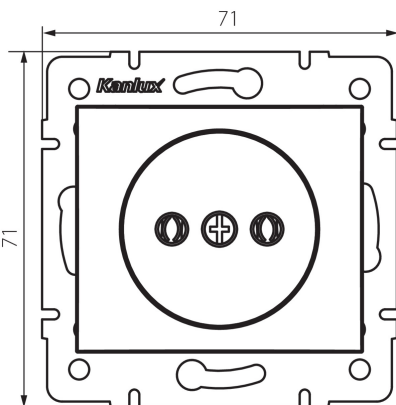

### ÁLTALÁNOS ADATOK:

**Szín:** gyöngyház fehér

**Beszereles helye:** szerelés: fali süllyesztett

**Szélesség [mm]:** 71

**Magasság [mm]:** 71

**Szerelődoboz átmérője:** 60

**Szerelési mélység:** 25

**Aljzatok száma:** 1

### MŰSZAKI ADATOK:

**Névleges feszültség [V]:** 250 AC

**Névleges áram [A]:** 16

**Áramütés elleni védelmi osztály:** II

**Anyag:** PC

**Érintkezők anyaga:** CuSn94

**Földelés típusa:** 2P

**Kapocs típusa:** csavaros szorító