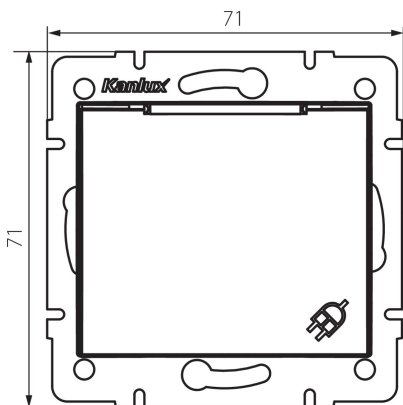

24969 DOMO 01-1560-130 pe

Dugalj, francia, IP-44

5905339249692

ÁLTALÁNOS ADATOK:

Szín: gyöngyház fehér
Beszereles helye: szerelés: fali süllyesztett
Szélesség [mm]: 71
Magasság [mm]: 71
Szerelődoboz átmérője: 60
Szerelési mélység: 25
Aljzatok száma: 1

MŰSZAKI ADATOK:

Névleges feszültség [V]: 250 AC
Névleges áram [A]: 16
Áramütés elleni védelmi osztály: I
Anyag: PC
Érintkezők anyaga: CuSn94
Földelés típusa: e-típusú
Kapocs típusa: csavaros szorító
Műanyag: PC
IP védelem fokozat: 44

LOGISZTIKAI ADATOK:

Csomagolás típusa: 10
Darabszám közbenső csomagolásban: 10
Darabszám gyűjtőcsomagolásban: 120
Nettó egység súly [g]: 82
Súly [g]: 97.17
Egységcsomagolás hossza [cm]: 10
Egységcsomagolás szélessége [cm]: 5
Egységcsomagolás magassága [cm]: 14
Doboz súlya [kg]: 11.6604
Karton szélessége [cm]: 26.5
Doboz magassága [cm]: 32
Doboz hossza [cm]: 44
Karton térfogata [m³]: 0.037312