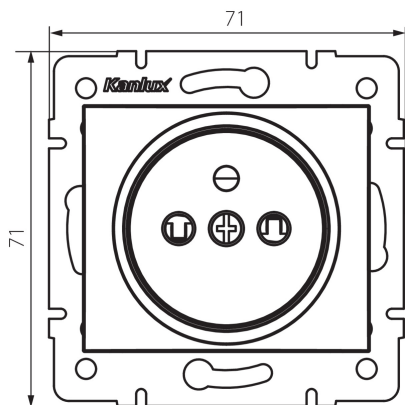

24971 DOMO 01-1250-130 pe

Dugalj, francia, gyerekvédelemmel

5905339249715

ÁLTALÁNOS ADATOK:

Szín: gyöngyház fehér
Beszereles helye: szerelés: fali süllyesztett
Gyerekvédelem: igen
Szélesség [mm]: 71
Magasság [mm]: 71
Szerelődoboz átmérője: 60
Szerelési mélység: 25
Aljzatok száma: 1

MŰSZAKI ADATOK:

Névleges feszültség [V]: 250 AC
Névleges áram [A]: 16
Áramütés elleni védelmi osztály: I
Anyag: PC
Érintkezők anyaga: CuSn94
Földelés típusa: e-típusú
Kapocs típusa: csavaros szorító
Műanyag: PC
IP védettség fokozat: 20

LOGISZTIKAI ADATOK:

Csomagolás típusa: 10
Darabszám közbenső csomagolásban: 10
Darabszám gyűjtőcsomagolásban: 120
Nettó egység súly [g]: 70
Súly [g]: 83.75
Egységcsomagolás hossza [cm]: 10
Egységcsomagolás szélessége [cm]: 5
Egységcsomagolás magassága [cm]: 14
Doboz súlya [kg]: 10.05
Karton szélessége [cm]: 25.5
Doboz magassága [cm]: 32
Doboz hossza [cm]: 44
Karton térfogata [m³]: 0.035904