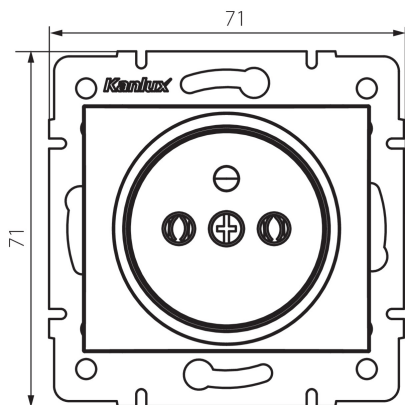

### ÁLTALÁNOS ADATOK:

**Szín:** gyöngyház fehér  
**Beszereles helye:** szerelés: fali süllyesztett  
**Szélesség [mm]:** 71  
**Magasság [mm]:** 71  
**Szerelődoboz átmérője:** 60  
**Szerelési mélység:** 25  
**Aljzatok száma:** 1

### MŰSZAKI ADATOK:

**Névleges feszültség [V]:** 250 AC  
**Névleges áram [A]:** 16  
**Áramütés elleni védelmi osztály:** I  
**Anyag:** PC  
**Érintkezők anyaga:** CuSn94  
**Földelés típusa:** e-típusú  
**Kapocs típusa:** csavaros szorító  
**Műanyag:** PC  
**IP védelem fokozat:** 20